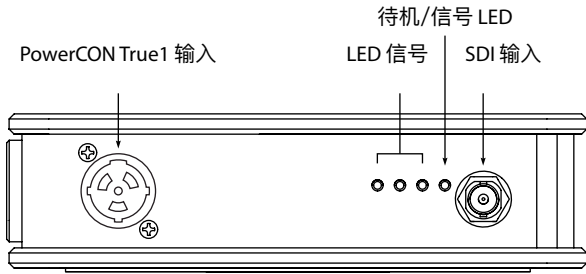

连接

信号输入 3G/高清/标清 SDI BNC 接口
视频输出 4 × 3G/高清/标清 SDI BNC 接口

受支持信号

支付 3G 格式 1080p50, 1080p59.94, 1080p60
支持 HD 格式 720p50, 720p59.94, 720p60, 1080i50,
1080i59.94, 1080i60, 1080p23.98,
1080PsF23.98, 1080p24, 1080PsF24,
1080p25, 1080PsF25, 1080p29.97,
1080PsF29.97, 1080p30, 1080PsF30

支持 SD 格式 525/23.98 NTSC, 525/29.97
NTSC.625/25 PAL

SDI 视频采样 4:2:2 和 4:4:4
SDI 音频采样 采样速率为 48 千赫和 24 位
SDI 的色彩空间 YUV 和 RGB
SDI 自动切换 自动检测传入信号格式

规格

高度 50 mm (1.97 in)
深度 180 mm (7.08 in)
宽度 107 mm (4.21 in)
重量 1 kg (2.2 lbs)

推荐环境规范

相对湿度 0% 到 90% 非凝结

功率要求

电源 内置电源
PowerCon True1 输入,
PowerCon True1 输出
耗电量 25 瓦
工作电压范围 90–250V 的 True1 接头
便捷的交流电出口 最大 10A, 输入电压相同

在盒子内

– xVision 视频信号转换器
SDI DA 1:4 (True1)

证书

该装置符合下列国际标准
CAN/CSA-C22.2 NO.60950-1-07
UL 60950-1
FCC Part 15 Class A
EN 60950-1, EN 55022

订购信息

TXVV-HDMI2SDI-TRUE1.....xVision 视频信号转换器 HDMI 到 SDI (True1)
TXVV-SDI2HDMI-TRUE1.....xVision 视频转换器 SDI 转 HDMI (True1)
TXVV-SDIDA-TRUE1 .....xVision SDI 分支放大器 (4 输出, True1)
TXVV-SDI2AUDIO-TRUE1 ...xVision SDI 音频信号嵌入 (True1)

TXVV-SDI2SDI-TRUE1.....xVision 双通道 SDI 中继器 (True1)
XVV-CC1.....xVision 单个视频信号转换器包装箱
XVV-CC2.....xVision 双视频信号转换器包装箱
XVV-CC3.....xVision 三个视频信号转换器包装箱