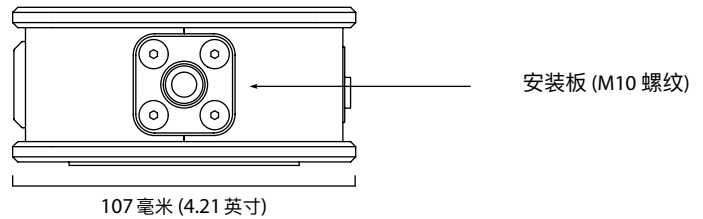

连接

信号输入 3G/高清/标清 SDI BNC 接口
视频输出 4 × 3G/高清/标清 SDI BNC 接口

受支持信号

支付 3G 格式 1080p50, 1080p59.94, 1080p60
支持 HD 格式 720p50, 720p59.94, 720p60, 1080i50,
1080i59.94, 1080i60, 1080p23.98,
1080PsF23.98, 1080p24, 1080PsF24,
1080p25, 1080PsF25, 1080p29.97,
1080PsF29.97, 1080p30, 1080PsF30

支持 SD 格式 525/23.98 NTSC, 525/29.97
NTSC.625/25 PAL

SDI 视频采样 4:2:2 和 4:4:4
SDI 音频采样 采样速率为 48 千赫和 24 位
SDI 的色彩空间 YUV 和 RGB
SDI 自动切换 自动检测传入信号格式

规格

高度 50 mm (1.97 in)
深度 180 mm (7.08 in)
宽度 107 mm (4.21 in)
重量 1 kg (2.2 lbs)

推荐环境规范

相对湿度 0% 到 90% 非凝结

功率要求

电源 内置电源
PowerCon True1 输入,
PowerCon True1 输出
耗电量 25 瓦
工作电压范围 90–250V 的 True1 接头
便捷的交流电出口 最大 10A, 输入电压相同

在盒子内

– xVision 视频信号转换器
SDI DA 1:4 (True1)

证书

该装置符合下列国际标准
CAN/CSA-C22.2 NO.60950-1-07
UL 60950-1
FCC Part 15 Class A
EN 60950-1, EN 55022

订购信息

TXVV-HDMI2SDI-TRUE1.....xVision 视频信号转换器 HDMI 到 SDI (True1)
TXVV-SDI2HDMI-TRUE1.....xVision 视频转换器 SDI 转 HDMI (True1)
TXVV-SDIDA-TRUE1 .....xVision SDI 分支放大器 (4 输出, True1)
TXVV-SDI2AUDIO-TRUE1 ...xVision SDI 音频信号嵌入 (True1)

TXVV-SDI2SDI-TRUE1.....xVision 双通道 SDI 中继器 (True1)
XVV-CC1.....xVision 单个视频信号转换器包装箱
XVV-CC2.....xVision 双视频信号转换器包装箱
XVV-CC3.....xVision 三个视频信号转换器包装箱