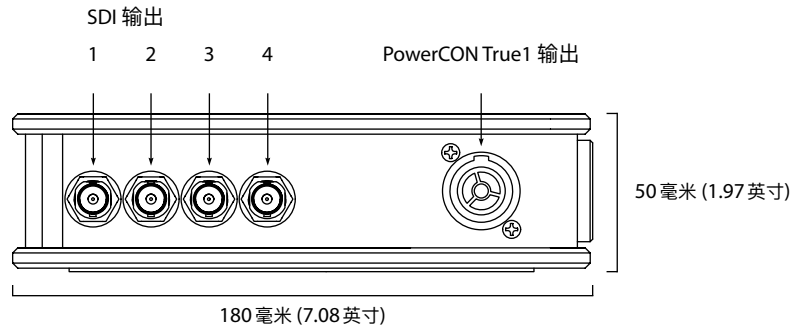

连接

信号输入 3G/高清/标清 SDI BNC 接口
视频输出 4 × 3G/高清/标清 SDI BNC 接口

受支持信号

支付 3G 格式 1080p50, 1080p59.94, 1080p60
支持 HD 格式 720p50, 720p59.94, 720p60, 1080i50,
1080i59.94, 1080i60, 1080p23.98,
1080PsF23.98, 1080p24, 1080PsF24,
1080p25, 1080PsF25, 1080p29.97,
1080PsF29.97, 1080p30, 1080PsF30

支持 SD 格式 525/23.98 NTSC, 525/29.97
NTSC.625/25 PAL

SDI 视频采样 4:2:2 和 4:4:4
SDI 音频采样 采样速率为 48 千赫和 24 位
SDI 的色彩空间 YUV 和 RGB
SDI 自动切换 自动检测传入信号格式

规格

高度 50 mm (1.97 in)
深度 180 mm (7.08 in)
宽度 107 mm (4.21 in)
重量 1 kg (2.2 lbs)

推荐环境规范

相对湿度 0% 到 90% 非凝结

功率要求

电源 内置电源
PowerCon True1 输入,
PowerCon True1 输出
耗电量 25 瓦
工作电压范围 90–250V 的 True1 接头
便捷的交流电出口 最大 10A, 输入电压相同

在盒子内

– xVision 视频信号转换器
SDI DA 1:4 (True1)

证书

该装置符合下列国际标准
CAN/CSA-C22.2 NO.60950-1-07
UL 60950-1
FCC Part 15 Class A
EN 60950-1, EN 55022

订购信息

TXVV-HDMI2SDI-TRUE1.....xVision 视频信号转换器 HDMI 到 SDI (True1)
TXVV-SDI2HDMI-TRUE1.....xVision 视频转换器 SDI 转 HDMI (True1)
TXVV-SDIDA-TRUE1 .....xVision SDI 分支放大器 (4 输出, True1)
TXVV-SDI2AUDIO-TRUE1 ...xVision SDI 音频信号嵌入 (True1)

TXVV-SDI2SDI-TRUE1.....xVision 双通道 SDI 中继器 (True1)
XVV-CC1.....xVision 单个视频信号转换器包装箱
XVV-CC2.....xVision 双视频信号转换器包装箱
XVV-CC3.....xVision 三个视频信号转换器包装箱